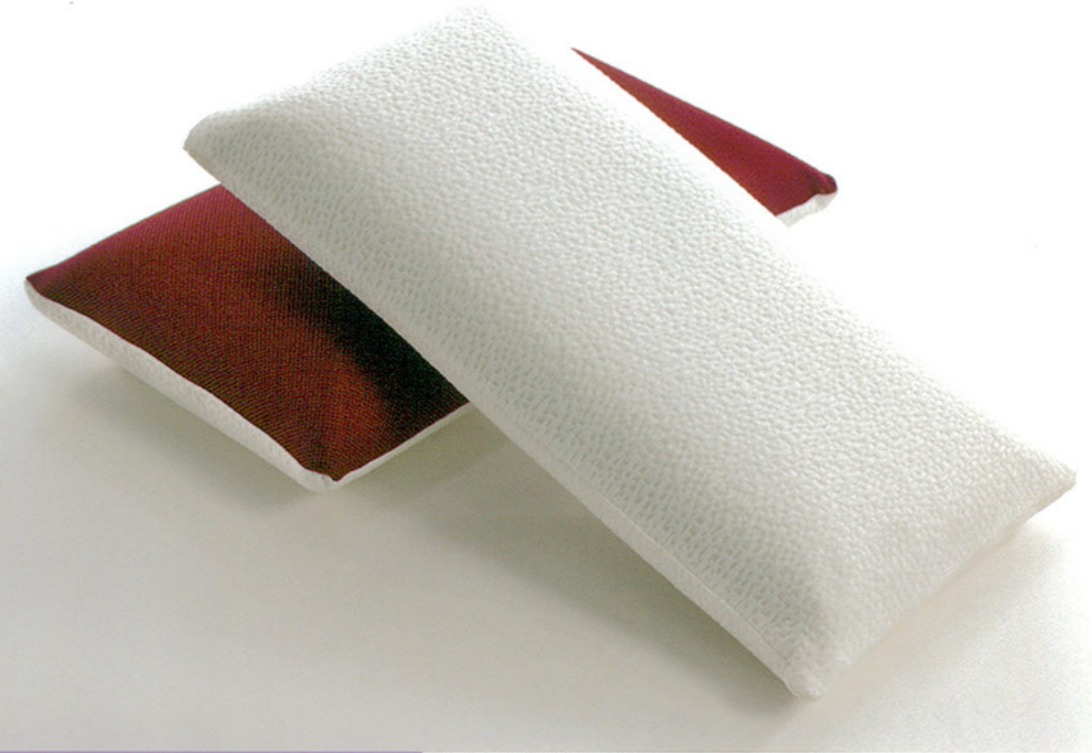

Visco

Colchón viscoelástico

menamer

TEJIDO STRECH
Blanco

BLOQUE VISCOELÁSTICO
+ SUPERSUAVE

GROSOR COLCHÓN

ACOLCHADO
CONTINUO

TRANSPIRABLE
ANTIHUMEDADES

TEJIDO 3D
Renueva el aire del
interior del colchón

FIRMEZA
Media

DISPONIBLE EN TODAS
LAS MEDIDAS

APTO PARA TODO
TIPO DE BASES

MEMORIA

ADAPTABLE A TODOS
LOS CONTORNOS

5 ZONAS
DE DESCANSO

FIRMEZA
EQUILIBRADA

PERÍMETRO
REFORZADO

VENTILACIÓN
PERMANENTE

ANTIALÉRGICO

ALTA COMODIDAD
DESCANSO REPARADOR

GARANTÍA
DEL NÚCLEO

El descanso ideal

Visco
Colchón viscoelástico

menamer

Almohada viscoelástica:
Perfecta adaptación al cuello y nuca

menamer

menamer es la línea de productos diseñados para garantizarte el máximo bienestar y descanso que puedas imaginar. Soluciones de máximo confort que te ayudan a que el día a día resulte más llevadero