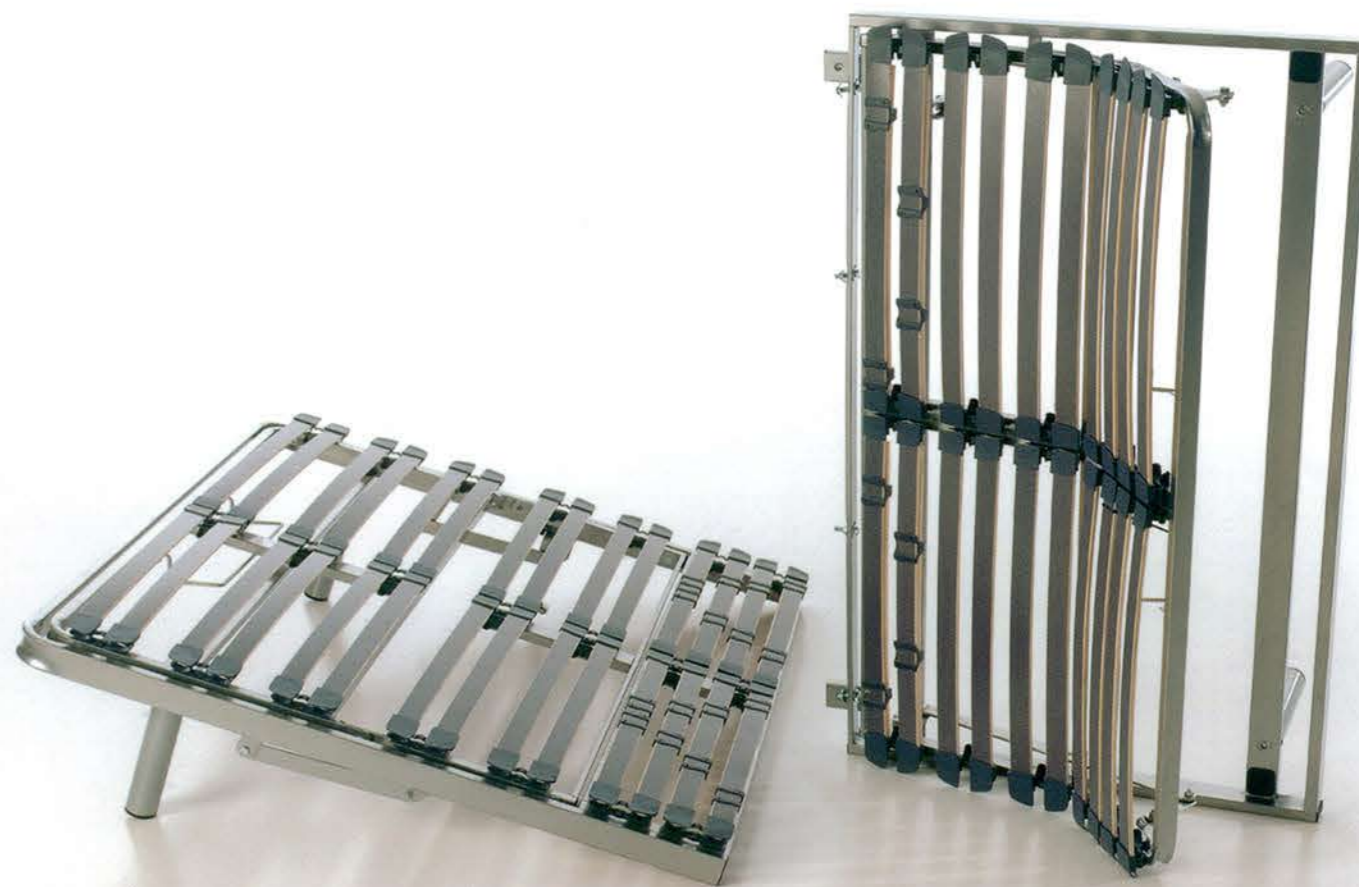

Características

- Articula la posición del somier automáticamente con el mando a distancia, regula tanto la posición de la cabeza, como la de los pies.
- 5 planos articulados, siendo fijo el plano lumbar.
- 24 lamas en madera de haya natural contrachapada del mismo color que la cama, montadas sobre soporte Hytrel oscilantes dobles, permitiendo que las lamas puedan adaptarse a los diferentes pesos del cuerpo de forma independiente.
- Sistema modular e independiente de regulación de la flexibilidad de las lamas en la zona lumbar.
- Totalmente silencioso: libre de ruidos y vibraciones
- Ofrece una adaptación perfecta a todo tu cuerpo
- Estructura en tubo de acero 50 x 20 mm. esmaltado en epoxi termoendurecido color plata.
- Lecho en tubo de acero 30 x 20 mm., con las mismas características de pintura.
- Disponible en todas las medidas de ancho y largo. Entrega "somier eléctrico partido" opcional para medidas de 135, 140 y 150.

Somier eléctrico

Articulado con mando

menamer

El descanso **ideal**

Ahora también puede solicitar el **Somier eléctrico partido** para camas de 135, 140 y 150. Mucho más cómodo y fácil de transportar. **OPCIONAL*

menamer

Somier eléctrico
Articulado con mando

menamer

menamer es la línea de productos diseñados para garantizarte el máximo bienestar y descanso que puedas imaginar. Soluciones de máximo confort que te ayudan a que el día a día resulte más llevadero

ADAPTABLE A TODOS
LOS CONTORNOS